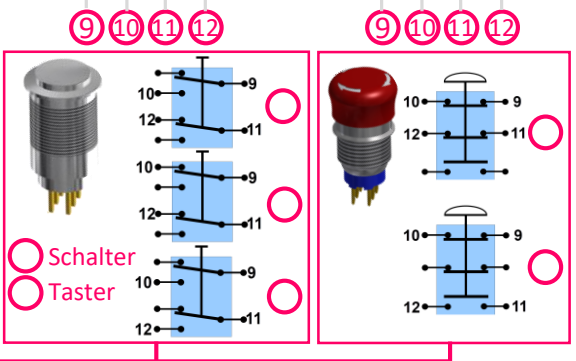

Konfigurationstabelle VarioBox

- M12/12Pol externer Anschluss
- M12/8Pol externer Anschluss
- 5m 10m 15m Verlängerungskabel
- 24V Netzteil
- M12/5Pol externer Anschluss

VarioBox 5

VarioBox 3

i-Griff M12/12Pol

Wippentaster M12/8Pol