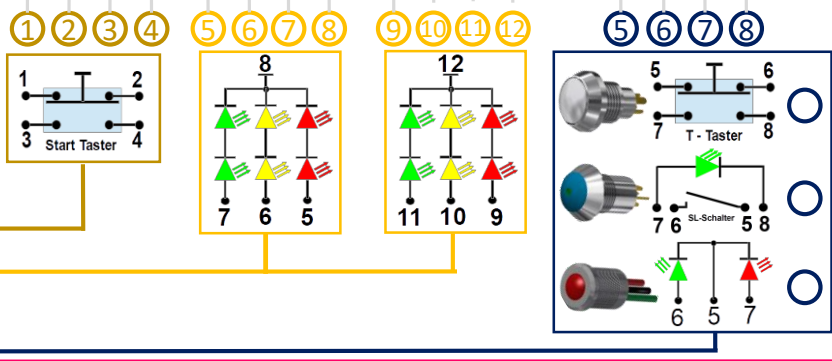

Konfigurationstabelle VarioBox

- M12/12Pol externer Anschluss
- M12/8Pol externer Anschluss
- 5m 10m 15m Verlängerungskabel
- 24V Netzteil
- M12/5Pol externer Anschluss

VarioBox 5

VarioBox 3

i-Griff M12/12Pol

Wippentaster M12/8Pol