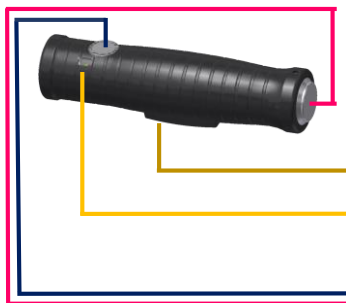

Konfigurationstabelle VarioBox

- M12/12Pol externer Anschluss
- M12/8Pol externer Anschluss
- 5m 10m 15m Verlängerungskabel
- 24V Netzteil
- M12/5Pol externer Anschluss

VarioBox 5

VarioBox 3

i-Griff M12/12Pol

Wippentaster M12/8Pol