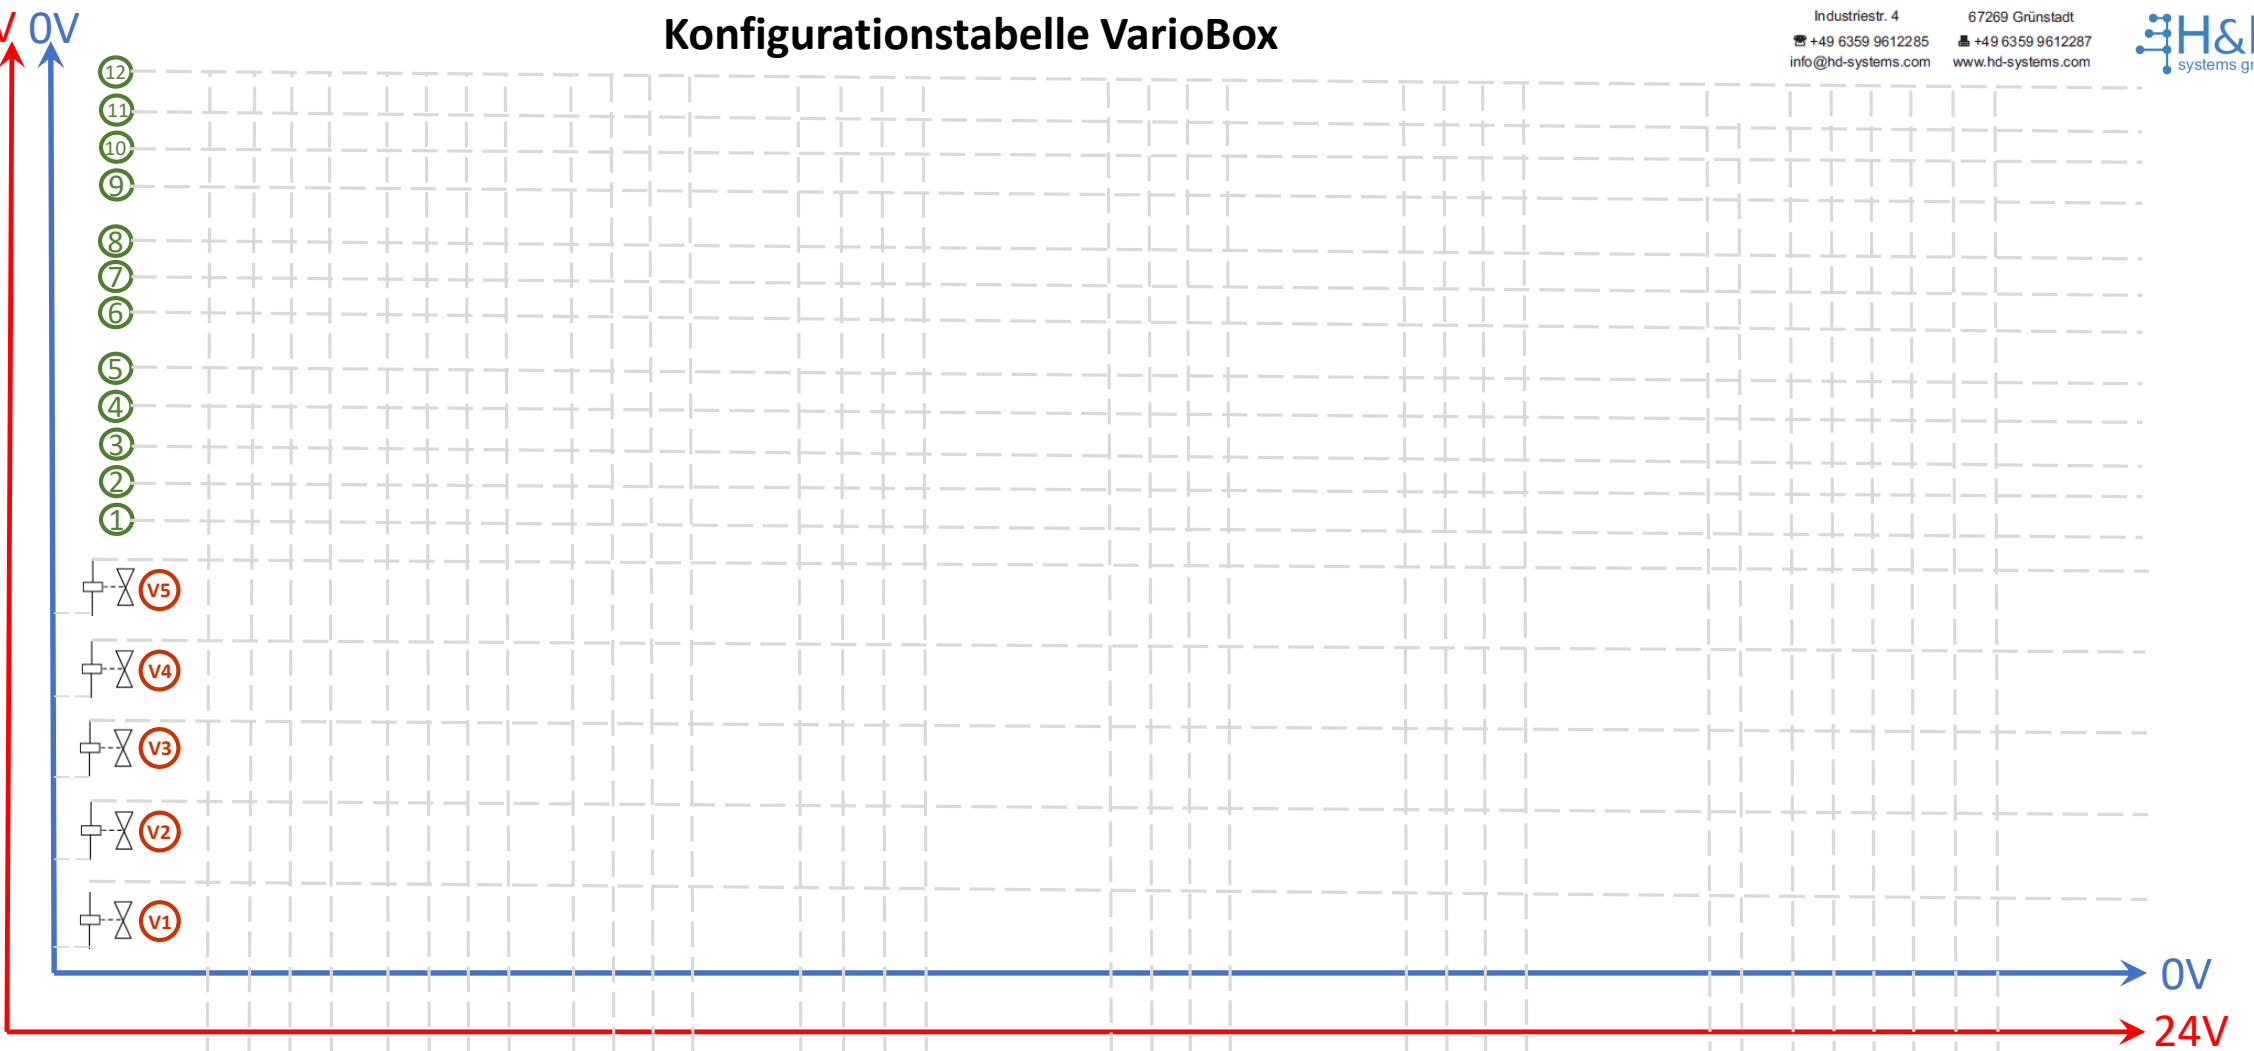

Konfigurationstabelle VarioBox

- M12/12Pol externer Anschluss
- M12/8Pol externer Anschluss
- 5m 10m 15m Verlängerungskabel
- 24V Netzteil
- M12/5Pol externer Anschluss

VarioBox 5

VarioBox 3

i-Griff M12/12Pol

Wippentaster M12/8Pol